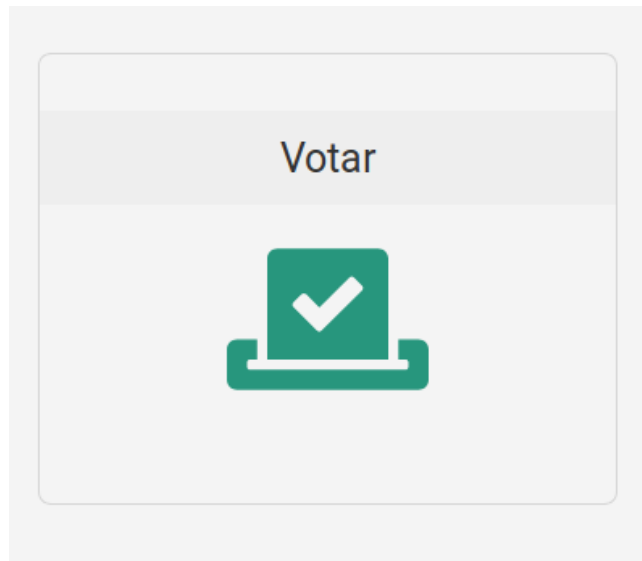

Clique aqui para acessar o sistema de eleições

clique aqui

Na próxima tela, clique no ícone do boneco para realizar o seu login, conforme abaixo:

Digite seu login e senha da URCAMP, os mesmos dados que você utiliza para acessar a internet:

urcamp 5
NOTA MÁXIMA
QUALIDADE

Matrícula

Senha

ENTRAR

NÃO CONSEGUE ACESSAR SUA CONTA?

Caso a mensagem abaixo apareça, entre em contato com a comissão eleitoral:

Após realizar o seu login, clique no botão abaixo:

Na tela que aparecer, selecione a opção desejada para o seu voto, conforme as opções disponíveis e após clique em enviar.

Eleições Conselho Fiscal - 2021

Bem-vindo ao sistema de votação da eleição do Conselho Fiscal 2019.