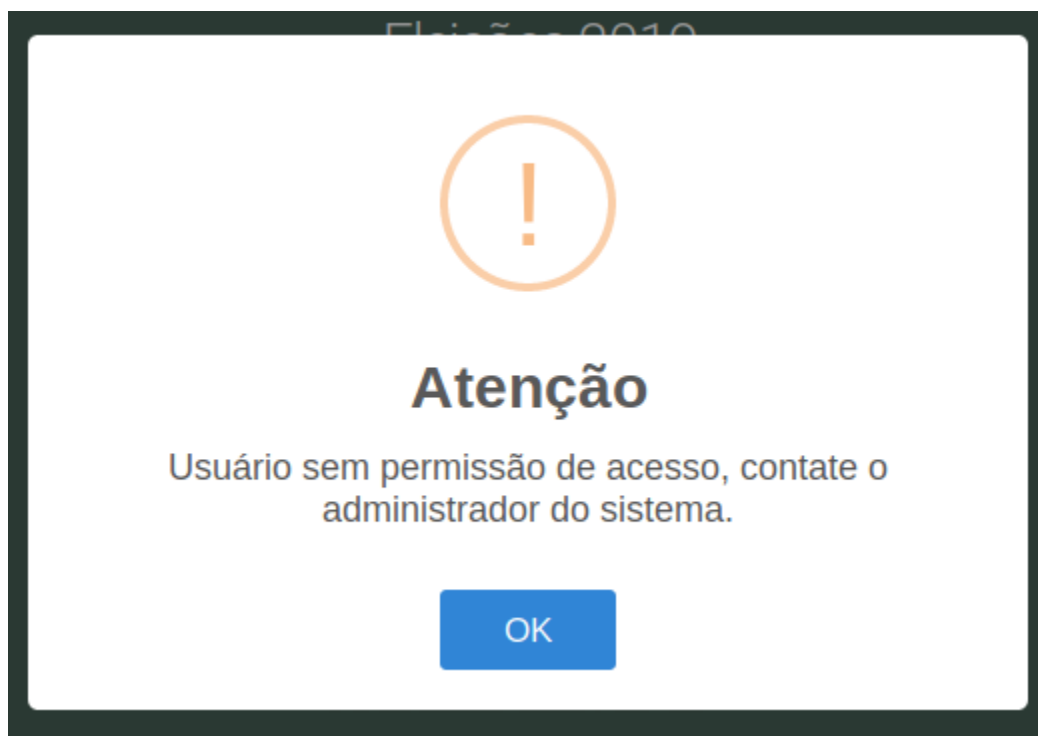

Clique aqui para acessar o sistema de eleições

clique aqui

Na próxima tela, clique no ícone do boneco para realizar o seu login, conforme abaixo:

Digite seu login e senha da URCAMP, os mesmos dados que você utiliza para acessar a internet:

urcamp 5
NOTA MÁXIMA
QUALIDADE

Matrícula

Senha

ENTRAR

NÃO CONSEGUE ACESSAR SUA CONTA?

Caso a mensagem abaixo apareça, entre em contato com a comissão eleitoral:

Após realizar o seu login, clique no botão abaixo:

Na tela que aparecer, selecione a opção desejada para o seu voto, conforme as opções disponíveis e após clique em enviar.

Eleições Conselho Fiscal - 2021

Bem-vindo ao sistema de votação da eleição do Conselho Fiscal 2019.