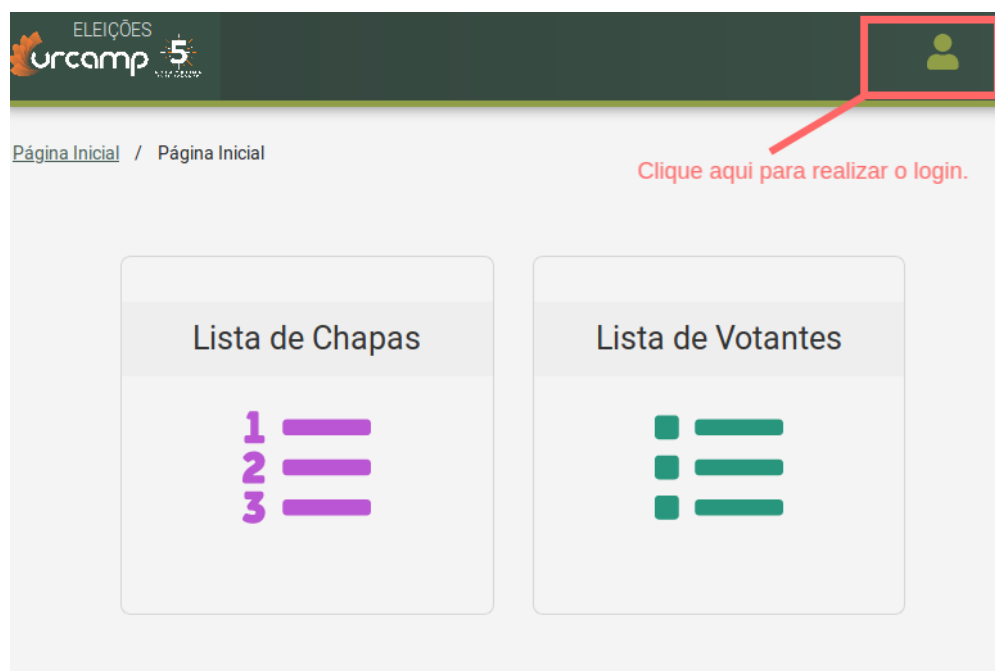

2. Acessar o site

Acesse o site da URCAMP através do endereço: <https://urcamp.edu.br>, Clique no menu correspondente da eleição em vigor, conforme imagem abaixo:

Na tela que aparecer, selecione a opção correspondente ao sistema de votação:

ELEIÇÕES CONSELHO FISCAL 2021

Anexos

portaria 001-2021 - nomela comissão eleitoral conselho fiscal.pdf

edital eleições conselho fiscal 2021.pdf

Eleições CONSELHO FISCAL 2021 / Fale com a comissão eleitoral

Clique aqui para acessar o sistema de eleições

clique aqui

Na próxima tela, clique no ícone do boneco para realizar o seu login, conforme abaixo:

Digite seu login e senha da URCAMP, os mesmos dados que você utiliza para acessar a internet:

urcamp 5
NOTA MÁXIMA
QUALIDADE

Matrícula

Senha

ENTRAR

NÃO CONSEGUE ACESSAR SUA CONTA?

Caso a mensagem abaixo apareça, entre em contato com a comissão eleitoral:

Após realizar o seu login, clique no botão abaixo: